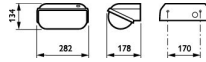

Caractéristiques Philips LED Sécurité Coreline BWC120 Noir 14W 1800lm - 830 Blanc Chaud | 282x178mm - IP54 - Détecteur De Lumière

[Voir le produit](#)

## Dimensions

Longueur (mm)	282
Largeur (mm)	178
Hauteur (mm)	134