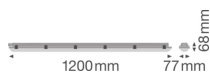

Caractéristiques Ledvance Réglette LED Étanche Imperméable Value 40W 4800lm - 840 Blanc Froid | 120cm

[Voir le produit](#)

Informations Générales

Réf.	236361
EAN	4058075300828
Marque	Ledvance
Nom du fabricant	DP VAL 1200 40W/4000K IP65
Budgetlight Garantie Totale	3 ans
Durée de Vie Moyenne (heure)	50000
D-Mark	Oui

Informations techniques

Technologie	LED Intégré
Tension (V)	220-240
Dimmable	Non
Couleur Claire	Blanc
Code Couleur	840 Blanc Froid
Couleur de Lumière (Kelvin)	4000 Blanc Froid
Indice de Rendu des Couleurs (Ra)	80-89
Options de couleur	Couleur unique
Efficacité Lumineuse (Lm/W)	120
Facteur de puissance	>0.90
Lampe Incluse	Oui
Longueur	120cm
Référence Article	Réglette LED Étanche

Informations de l'appareil

Montage	Surface
Connexion du Luminaire	Screwless terminal
Couverture Optique	PC (Polycarbonate)
Indice de Protection	IP65 – Résistant à la poussière et à l'eau (jets d'eau)
Protection Impacts	IK08
Température de Fonctionnement	De -20 à + 40
Couleur du Luminaire	Gris
Couleur du boîtier	Gris
Eclairage de Secours	Pas d'éclairage de secours
Product Serie	Value

Dimensions

Longueur (mm)	1208
Largeur (mm)	83
Hauteur (mm)	70

Informations du capteur

Type de capteur	Pas de détecteur
-----------------	------------------

Pourquoi choisir Budgetlight?

Prix bas garantis

Jusqu'à **7 ans de garantie**