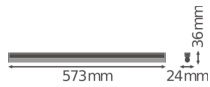

Caractéristiques Ledvance Régllette LED Linear Compact High Output  
10W 1000lm - 840 Blanc Froid | 60cm

[Voir le produit](#)

## Informations techniques

Technologie	LED Intégré
Tension (V)	220-240
Dimmable	Non
Couleur Claire	Blanc
Code Couleur	840 Blanc Froid
Couleur de Lumière (Kelvin)	4000 Blanc Froid
Indice de Rendu des Couleurs (Ra)	80-89
Options de couleur	Couleur unique
Efficacité Lumineuse (Lm/W)	100
Facteur de puissance	>0.50
Lampe Incluse	Oui
Convient pour l'Extérieur	Non
Longeur	60cm
Référence Article	Régllette LED

## Dimensions

---

Longueur (mm)	573
Largeur (mm)	24
Hauteur (mm)	36