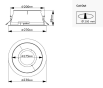

Technische Daten Philips LED-Downlight  
GrünSpace DN510B 15W 2100lm 120D - 840  
Kaltweiß | 230mm - Ausschnitt 200mm

[Produkt ansehen](#)

## Masse

Höhe (mm)	89
Durchmesser (mm)	230