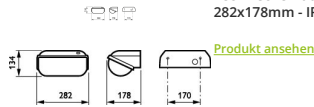

Technische Daten Philips LED Sicherheit Coreline BWC120 Weiß 14W 1800lm - 830 Warmweiß | 282x178mm - IP54

[Produkt ansehen](#)

Product Details

EOC8 85193699

Technische Daten

Artikelnummer	206962
EAN	8718291851936
Marke	Philips
Herstellername	BWC120 LED18-/830 PSU II WH
Budgetlight All-in Garantie	5 Jahre
Durchschnittliche Lebensdauer (Stunden)	50000

Technische Informationen

Technologie	LED Integriert
Lampen Spannung (V)	220-240
Dimmbar	Nicht dimmbar
Farbcode	830 Warmweiß
Lichtfarbe (Kelvin)	3000 Warmweiß
Farbwiedergabestufe (Ra)	80-89
Helle Farbe	Weiß
Farbsteuerung	Einzelfarbe
Lumen Watt Verhältnis (Lm/W)	95
Schwenkbar	Nein
Optikabdeckung	PC (Polycarbonat)
Produkttyp	LED Bulkhead

Informationen zur Leuchte

Befestigung	Oberflächenmontage
Leuchtenverbindung	SI [Schraubverbindungsblock]
Draußen nutzbar	Ja
IP-Schutzklasse	IP54 - staub- und spritzwassergeschützt
Prallschutz	IK08 - 5 Joule
Betriebstemperatur	-20°C bis +50°C
Sockelfarbe	Weiß
Gehäuse	ASA [Acrylnitril-Styrol-Acrylat]
Farbe des Gehäuses	Weiß
Notfallbeleuchtung	Keine Notbeleuchtung
Product Serie	BWC120

Masse

Länge (mm)	282
Breite (mm)	178
Höhe (mm)	134

Sensorinformationen

Sensortyp	Kein Sensor
-----------	-------------

Warum BudgetLight?

-  die **besten Preise**
-  bis zu **7 Jahre Garantie**
-  einfache **Retour**
-  **effiziente LEDs**