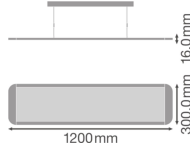

Technische Daten Ledvance LED Panel
Direct/Indirect 36W 3860lm - 840
Kaltweiß | 120x30cm - UGR <19

[Produkt ansehen](#)

Technische Daten

Artikelnummer	236820
EAN	4058075144620
Marke	Ledvance
Herstellername	PANEL D/I 1200 36W/4000K UGR19
Budgetlight All-in Garantie	5 Jahre
Durchschnittliche Lebensdauer (Stunden)	60000
Product Serie	PANEL DIRECT/INDIRECT 1200 UGR19

Technische Informationen

Technologie	LED Integriert
Lampen Spannung (V)	220-240
Dimmbar	Nicht dimmbar
Farbcode	840 Kaltweiß
Lichtfarbe (Kelvin)	4000 Kaltweiß
Farbwiedergabestufe (Ra)	80-89
Helle Farbe	Weiß
Farbsteuerung	Einzelfarbe
Lumen Watt Verhältnis (Lm/W)	110
IP-Schutzklasse	IP20 - nahezu staubdicht
Prallschutz	IK03 - 0.35 Joule

Leuchtenverbindung	Klemme
Inkl. Treiber	Ja
Leistungsfaktor	>0.90
Produkttyp	LED Panel

Informationen zur Leuchte

Befestigung	Einbau
Einheitliches Blendlicht Verhältnis (UGR)	< 19 – für Büros und Schulen
Optikabdeckung	PMMA (Polymethylmethacrylat)
Betriebstemperatur	-20°C bis +45°C
Notfallbeleuchtung	Keine Notbeleuchtung
Sockelfarbe	Weiß
Gehäuse	Aluminium
Farbe des Gehäuses	Weiß

Masse

Grösse des LED Panels	120x30cm
Länge (mm)	1195
Breite (mm)	295
Höhe (mm)	16

Sensorinformationen

Sensortyp

Warum BudgetLight?

Kein Sensor

die **besten Preise**

bis zu **7 Jahre Garantie**